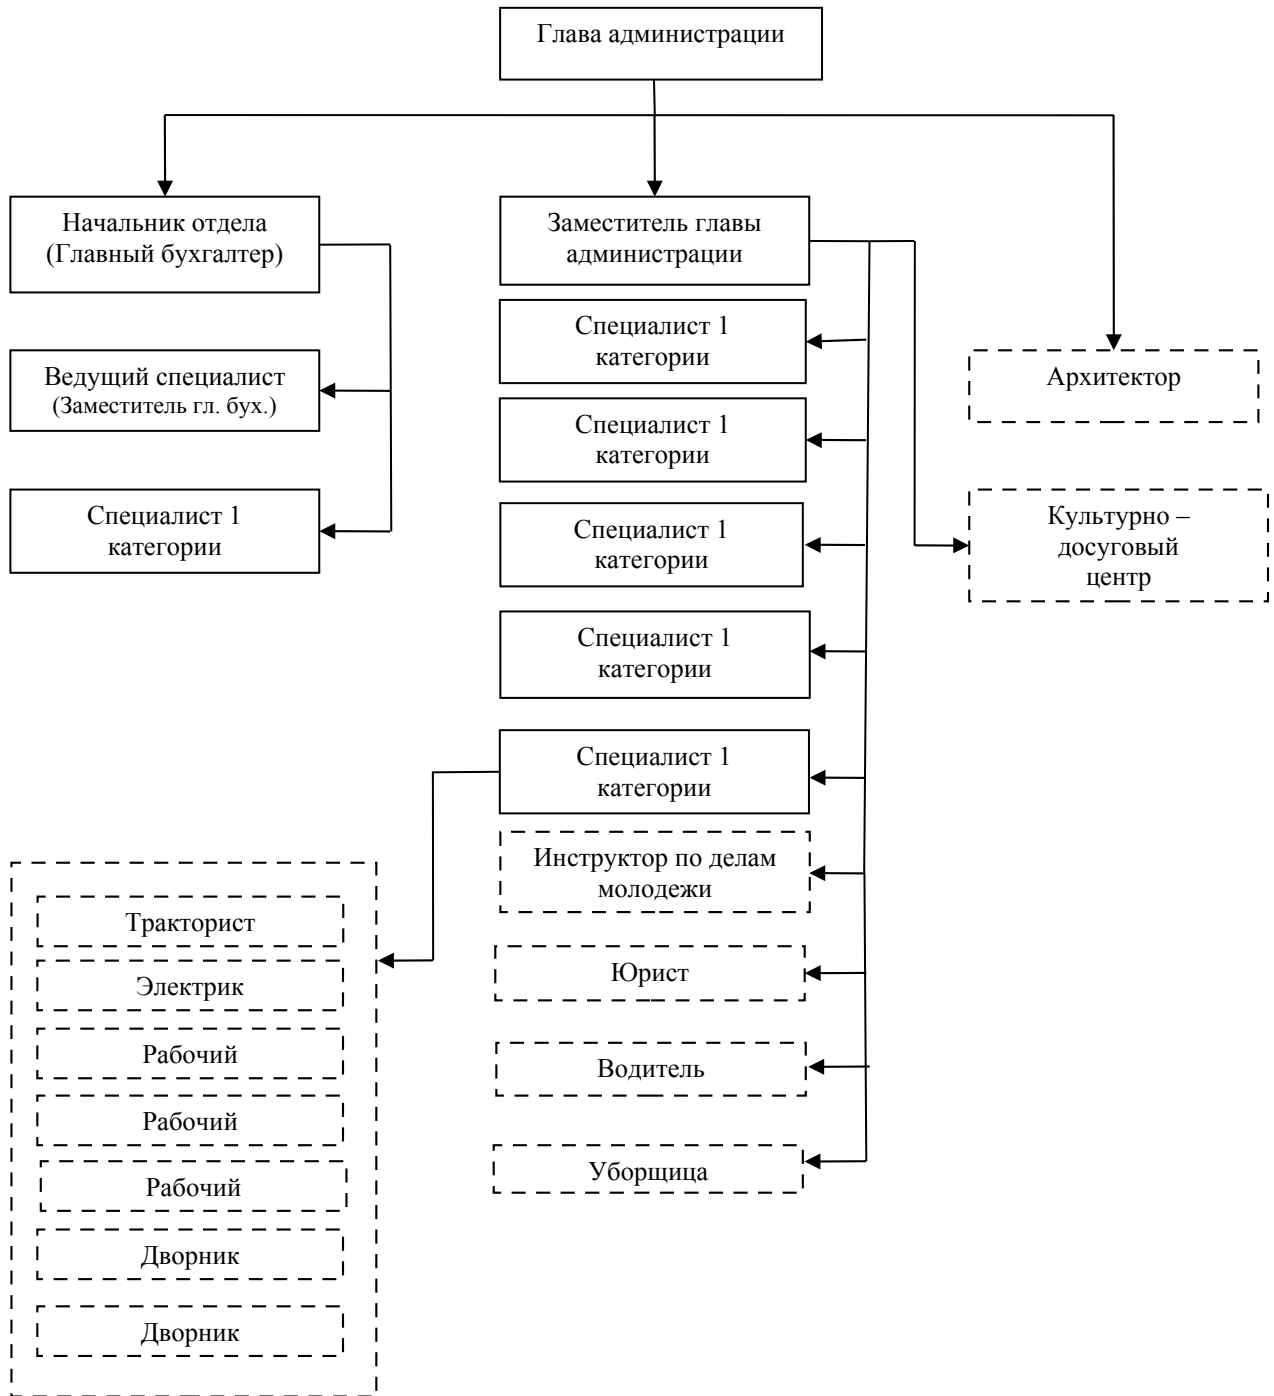

**РЕШИЛ:**

1. Утвердить структуру администрации муниципального образования «Вистинское сельское поселение» МО «Кингисеппский муниципальный район» Ленинградской области с общей численностью аппарата администрации (без учета не муниципальных служащих) – 9 человек, в новой редакции (Приложение № 1) с 01.02.2015 года.

2. Утвердить реестр должностей, не отнесенных к должностям муниципальной службы с 01.02.2015 года (Приложение № 2).

3. Главе администрации муниципального образования «Вистинское сельское поселение» МО «Кингисеппский муниципальный район» Ленинградской области А. В. Лаврёнову при формировании штатного расписания руководствоваться утвержденной структурой администрации МО «Вистинское сельское поселение».

4. Контроль за исполнением данного решения оставляю за собой.

Глава МО «Вистинское сельское поселение»

Ю. И. Агафонова

**Структура администрации  
МО «Вистинское сельское поселение»  
МО «Кингисеппский муниципальный район»  
Ленинградской области**